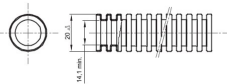

FK15 termékcsalád: rugalmas, bordás PVC gégecsővek 3321-es besorolással, 16-63 mm-es átmérőben, behúzószálas vagy behúzószál nélküli változatokban, hat különböző színben - az elektromos rendszer különböző áramköreinek azonosítására. Alkalmos elektromos rendszerek és / vagy adattovábbító rendszerek kiépítéséhez: elsősorban padlózatba, falakba vagy mennyezetbe süllyesztve, valamint álmennyezetek és úszó padlók belsejében elhelyezve.

Szín	Barna	Alapanyag	PVC
Leírás	Kábelbehúzó nélkül	Védőcső Ø (mm)	20
Izzóhuzalos vizsgálat	960 °C	Elektronikai kód	2112
Összenyomással szembeni ellenállás	3 (Közepesen ellenálló - 750 N)	Behatásokkal szembeni ellenállás	3 (Közepesen ellenálló - 2 J)
Hajlítással szembeni ellenállás	2 (Rugalmas)	Elektronikus jellemzők	2 (Elektromos szigetelési karakterisztikával)
Védelem a szilárd tárgyak behatolása ellen, védőeszközök alkalmazása nélkül	0	Védelem víz behatolása ellen	0
Ellenállás a korrózió ellen	Nem alkalmazható műanyag védőcső rendszerekhez	Tűzzel szembeni ellenálló képesség	1 (láng-terjedés gátló)
Szigetelési ellenállás	100 MΩ 500V 1 percig	Dielektromos merevség	2000 V 50 Hz 15 percig
Védelem a szilárd tárgyak behatolása ellen, GF csatlakozó elemek segítségével	4	Szabvány	EN 61386-1 EN 61386-22
Besorolás	3321		

## DIMENSIONAL